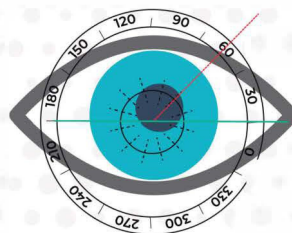

CHEGOU A LENTE
MULTIFOCAL
MAIS INOVADORA DO MERCADO

 **Millennium XC**

 **MEDIPHACOS**
Together to see further

Millennium XC

A Millennium XC é uma lente escleral, o que garante extremo conforto.

A lente possui um perfil de espessura controlado e é fabricada com material de alta permeabilidade.

Seu desenho permite o ajuste de vários parâmetros com independência entre eles:

- O livramento do limbo e o diâmetro total podem ser modificados
- A periferia também pode ser ajustada para se adequar ao formato do olho
- O levantamento axial de borda pode ser modificado em relação ao padrão