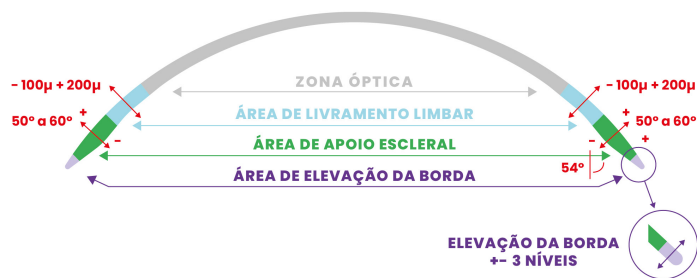

Seu desenho permite o ajuste de vários parâmetros com independência entre eles:

- O livramento do limbo e o diâmetro total podem ser modificados
- A periferia também pode ser ajustada para se adequar ao formato do olho
- O levantamento axial de borda pode ser modificado em relação ao padrão